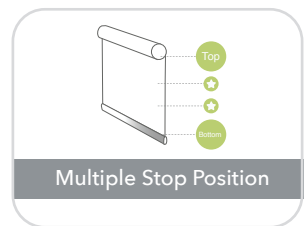

## FEATURES

<ul style="list-style-type: none"> <li>• Switch Direction</li> <li>• Stall Protection</li> <li>• Jog &amp; Tilt</li> </ul>	<ul style="list-style-type: none"> <li>• Program Button</li> <li>• Radio Lock</li> <li>• Low Noise</li> </ul>	<ul style="list-style-type: none"> <li>• Scene Control</li> <li>• Smartphone Control</li> <li>• Integrated Repeater</li> </ul>	<ul style="list-style-type: none"> <li>• Cassette - Large</li> <li>• Tube Size - 40mm Octagonal</li> <li>• Minimum Blind Width - 650mm</li> <li>• Maximum Blind Width - 2600mm</li> </ul>
--	---	--	---